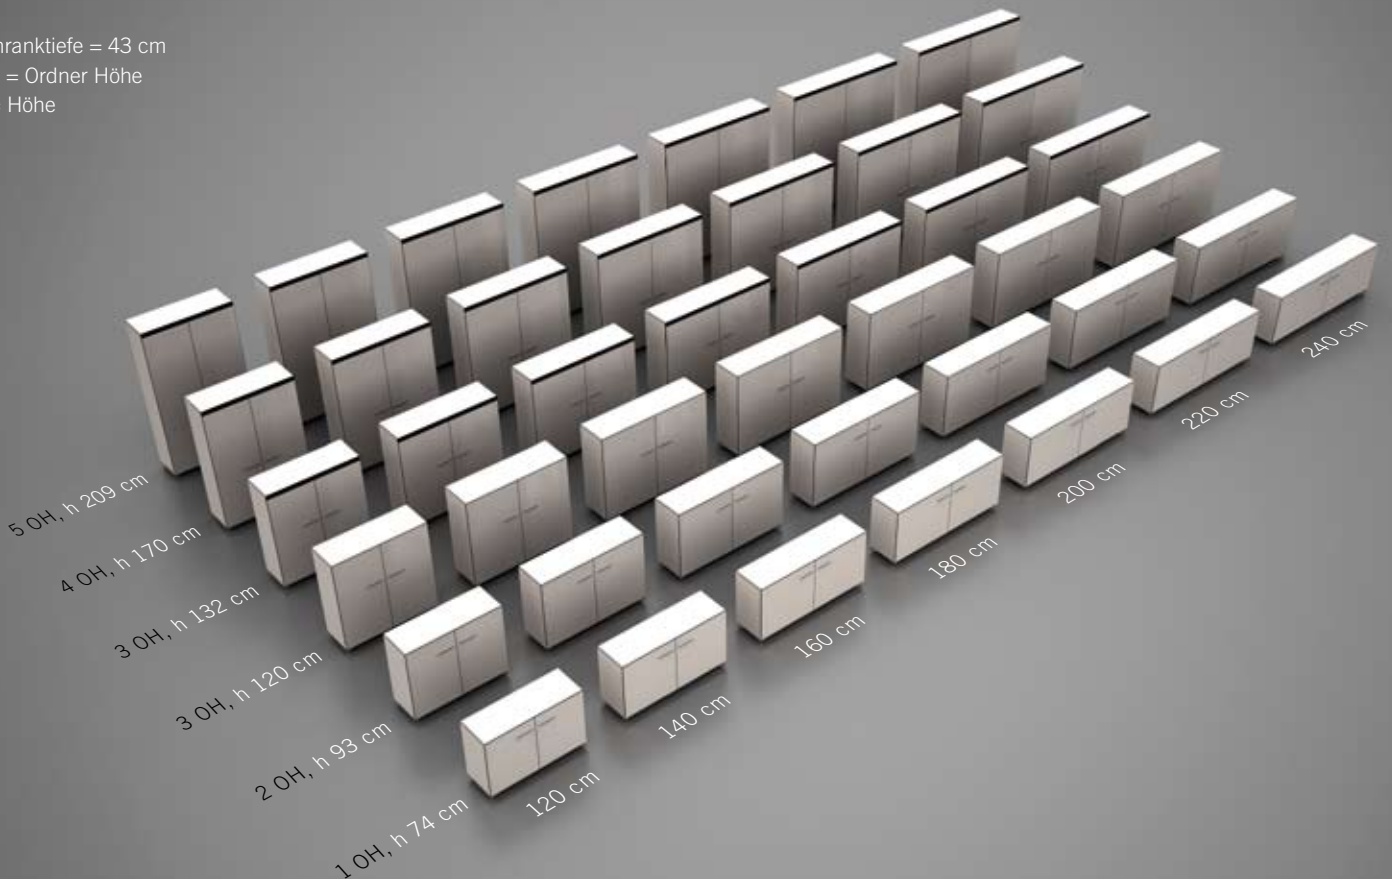

Zugriff bis zur Mitte – bei diesen
Schiebetüren selbstverständlich

Individualität der Oberfläche unbegrenzt,
auch leise in Akustikausführung

Die Linien der Gehung setzen Akzente und stehen gleichzeitig für die Geradlinigkeit des Objektes

Farben

Der strenge farbliche Kontrast zwischen Korpus und Kante ist bewusst gewählt und gibt diesem Schranksystem seine klare Linie.

RAL-Farbtöne

Bei den Farben der Platten ist die Auswahl unserer Standard-Linie wesentlich größer, um jeden kreativen Wunsch nach farbigen Highlights zu erfüllen.

Coperate Design

Empfang oder Shop: Sowohl die Oberflächen als auch die Kanten lassen sich individuell gestalten, denn der erste Eindruck zählt.

Sortiment Prastigio

Schranksystem

Ob Dreh- oder Schiebetür: Beide Varianten stehen in 5 verschiedenen Höhen zur Verfügung, damit drei, vier oder gar fünf Ordner übereinander Platz finden – Ordnung mit System.

Schranksiefe = 43 cm
OH = Ordner Höhe
h = Höhe

Regale Rollcontainer Druckermöbel

Unsere Arbeitswelt wird immer mobiler – auch die Möbel. Rollcontainer mit intelligentem Innenleben für flexibles Arbeiten. Optimierte Druckermöbel gewinnen den Kampf gegen jeden Kabelsalat. Und nicht alles sollte hinter Türen verschwinden, dafür sorgen formvollendete Regale.