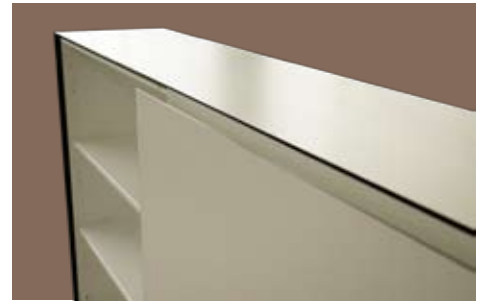

Funktionell