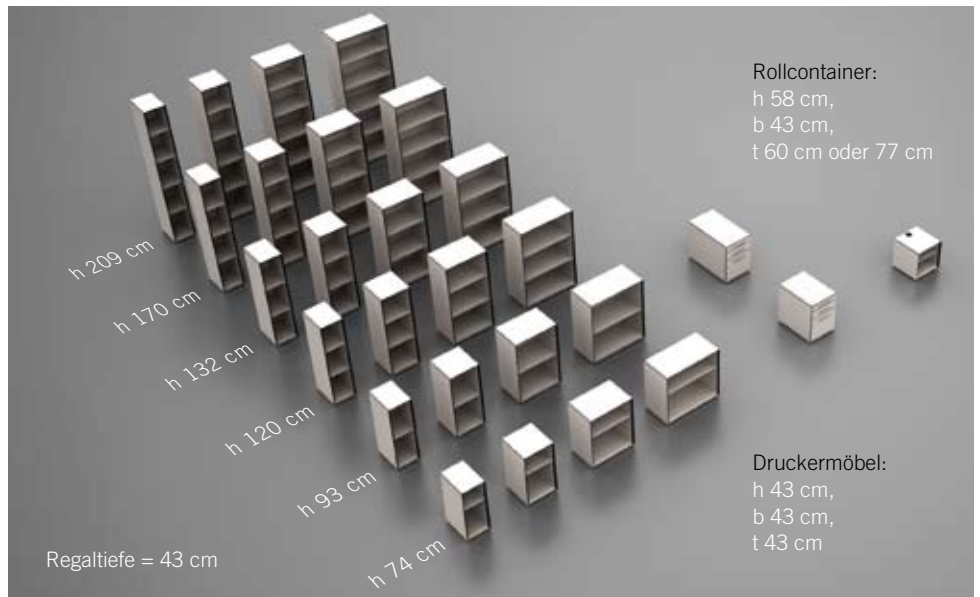

Coperate Design

Empfang oder Shop: Sowohl die Oberflächen als auch die Kanten lassen sich individuell gestalten, denn der erste Eindruck zählt.

Sortiment Prastigio

Schranksystem

Ob Dreh- oder Schiebetür: Beide Varianten stehen in 5 verschiedenen Höhen zur Verfügung, damit drei, vier oder gar fünf Ordner übereinander Platz finden – Ordnung mit System.

Schranksiefe = 43 cm
OH = Ordner Höhe
h = Höhe

Regale Rollcontainer Druckermöbel

Unsere Arbeitswelt wird immer mobiler – auch die Möbel. Rollcontainer mit intelligentem Innenleben für flexibles Arbeiten. Optimierte Druckermöbel gewinnen den Kampf gegen jeden Kabelsalat. Und nicht alles sollte hinter Türen verschwinden, dafür sorgen formvollendete Regale.